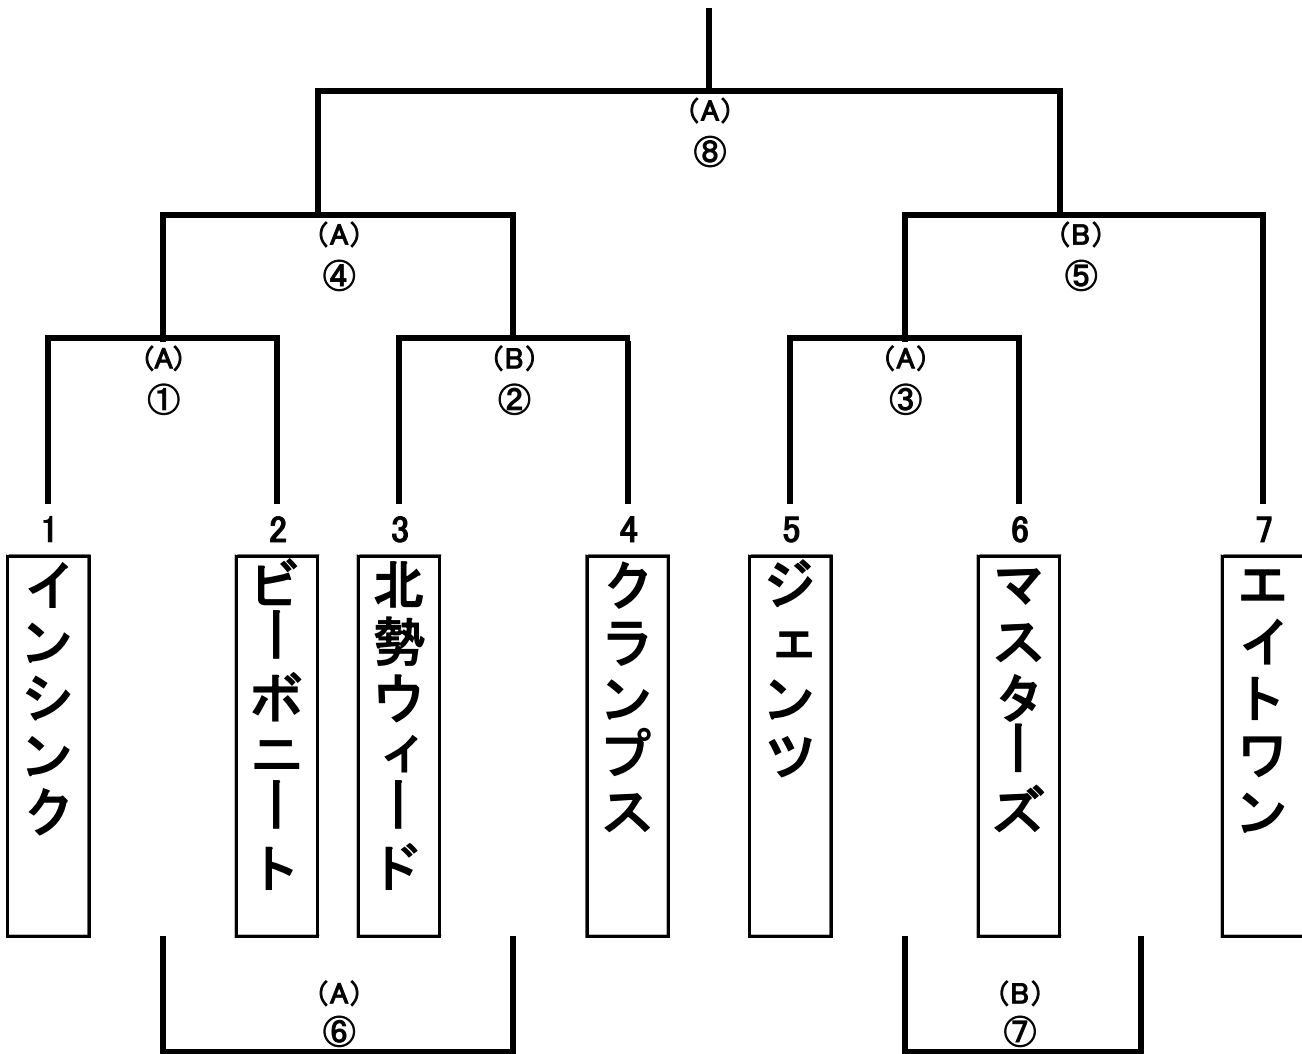

2022 いなべカップバスケットボール大会

7が決勝進出時は
③④の敗者

*試合時間及びオフィシャル&審判 割り当て

	試合時間	Aコート		Bコート	
1	10:00~11:20	①	オフィシャル 5 のチーム 審判 5・7 のチーム	②	オフィシャル 6 のチーム 審判 6・7 のチーム
2	11:20~12:40	③	オフィシャル ① の負けチーム 審判 ① ② の勝ちチーム		
3	12:40~14:00	④	オフィシャル ② の負けチーム 審判 ① ② の負けチーム	⑤	オフィシャル ③ の負けチーム 審判 ① ③ の負けチーム
4	14:00~15:20	⑥	オフィシャル ④ の勝ちチーム 審判 ④勝ち ⑤負けチーム	⑦	オフィシャル ⑤ の勝ちチーム 審判 ⑤ の両チーム
5	15:20~16:40	⑧	オフィシャル ⑥ の未実施チーム 審判 協会審判員		