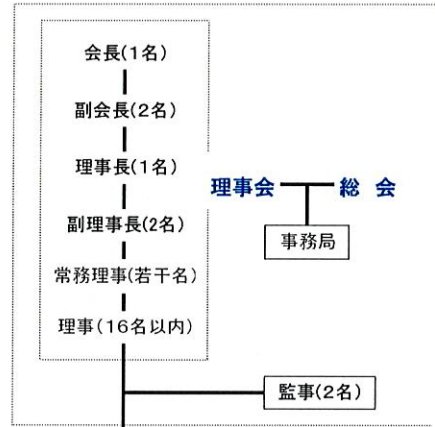

いなべ市スポーツ協会組織図

〒511-0202 三重県いなべ市員弁町楚原936番地
(員弁運動公園体育館内)
☎ 0594-74-5028

評議員(各協会)