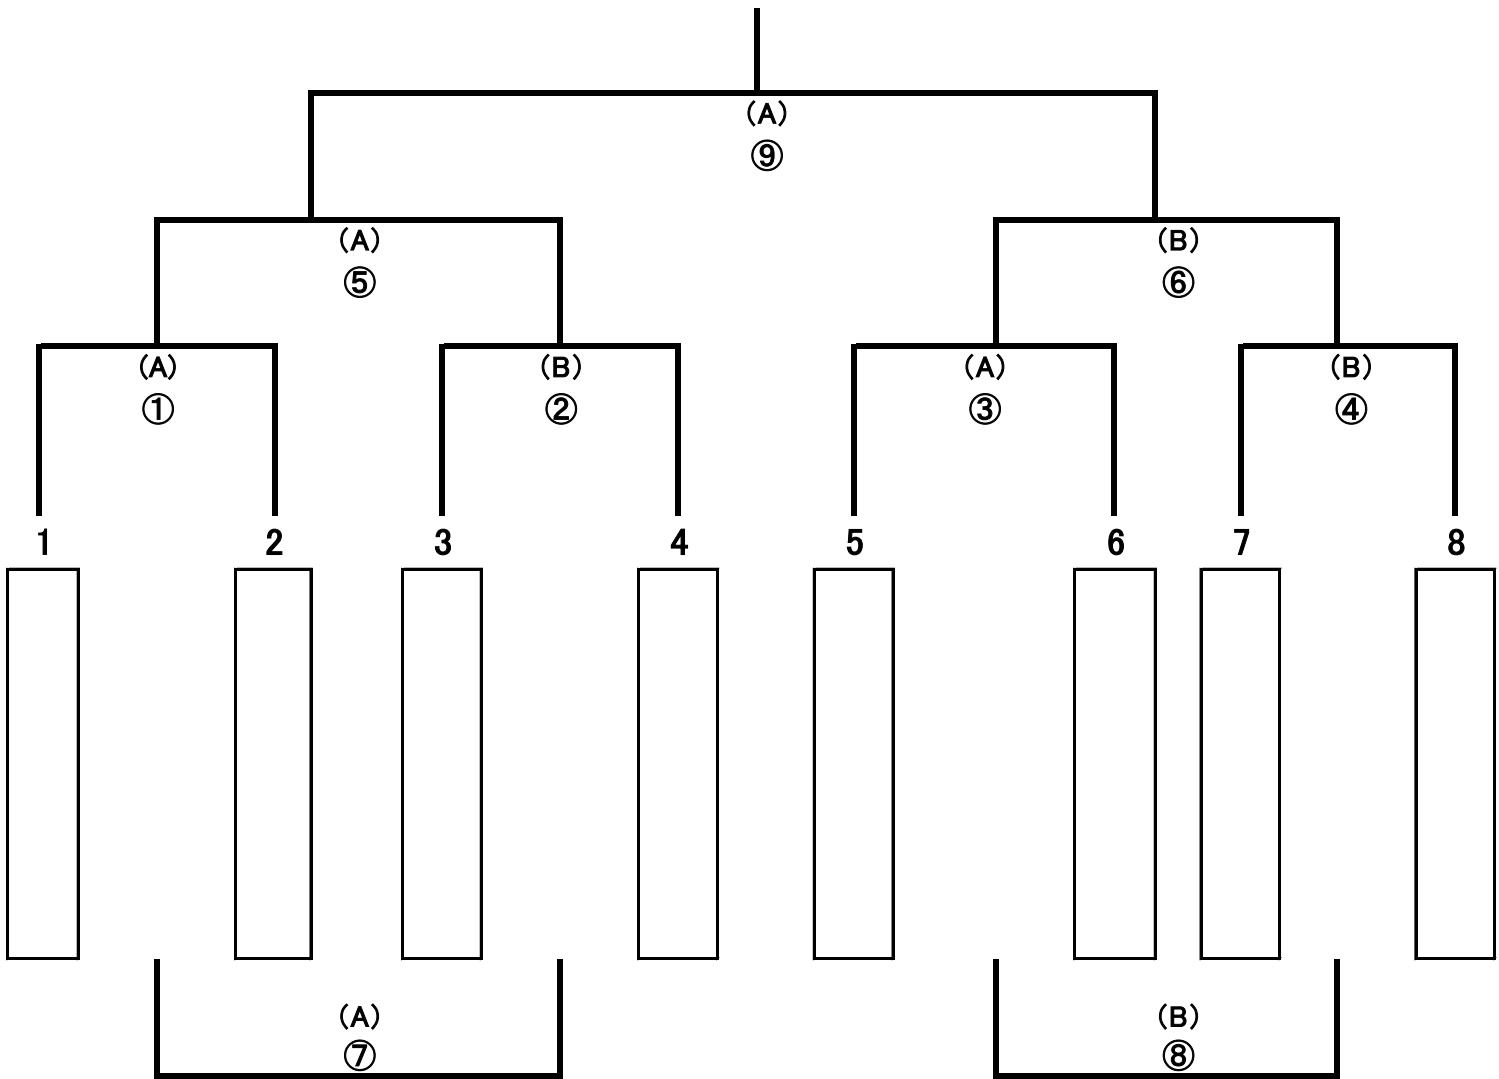

2023 いなべカップバスケットボール大会

*試合時間及びオフィシャル&審判 割り当て

	試合時間	Aコート		Bコート	
1	10:00~11:20	①	オフィシャル 6のチーム 審判 5のチーム	②	オフィシャル 8のチーム 審判 7のチーム
2	11:20~12:40	③	オフィシャル ①の負けチーム 審判 ①の両チーム	④	②の負けチーム 審判 ②の両チーム
3	12:40~14:00	⑤	オフィシャル ③の負けチーム 審判 ①の負けチーム	⑥	オフィシャル ④の負けチーム 審判 ②の負けチーム
4	14:00~15:20	⑦	オフィシャル ⑤の負けチーム 審判 ⑤の両チーム	⑧	オフィシャル ⑥の負けチーム 審判 ⑥の両チーム
5	15:20~16:40	⑨	オフィシャル ⑦⑧の負けチーム 審判は連盟公認審判		