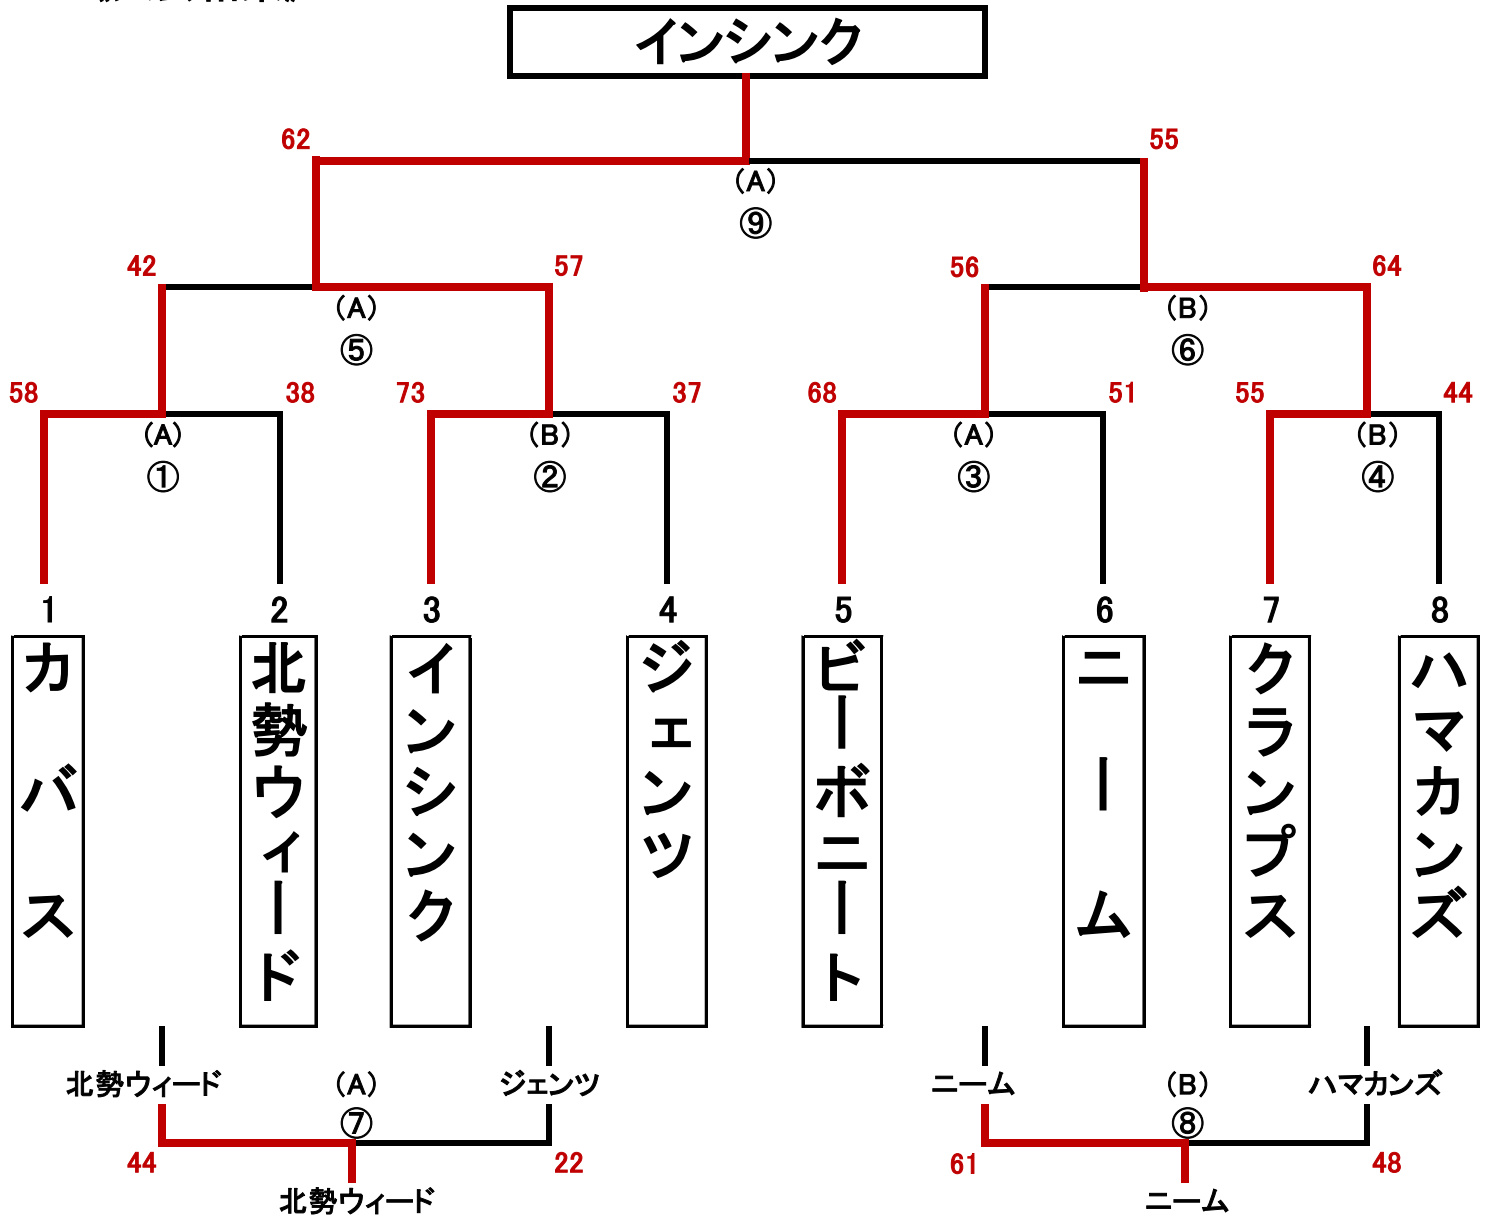

2023 いなべカップバスケットボール大会

《大会結果》

優勝

*試合時間及びオフィシャル&審判 割り当て

	試合時間	Aコート		Bコート	
1	10:00~11:20	①	オフィシャル 6のチーム 審判 5のチーム	②	オフィシャル 8のチーム 審判 7のチーム
2	11:20~12:40	③	オフィシャル ①の負けチーム 審判 ①の両チーム	④	②の負けチーム 審判 ②の両チーム
3	12:40~14:00	⑤	オフィシャル ③の負けチーム 審判 ①の負けチーム	⑥	オフィシャル ④の負けチーム 審判 ②の負けチーム
4	14:00~15:20	⑦	オフィシャル ⑤の負けチーム 審判 ⑤の両チーム	⑧	オフィシャル ⑥の負けチーム 審判 ⑥の両チーム
5	15:20~16:40	⑨	オフィシャル ⑦⑧の負けチーム 審判は連盟公認審判		