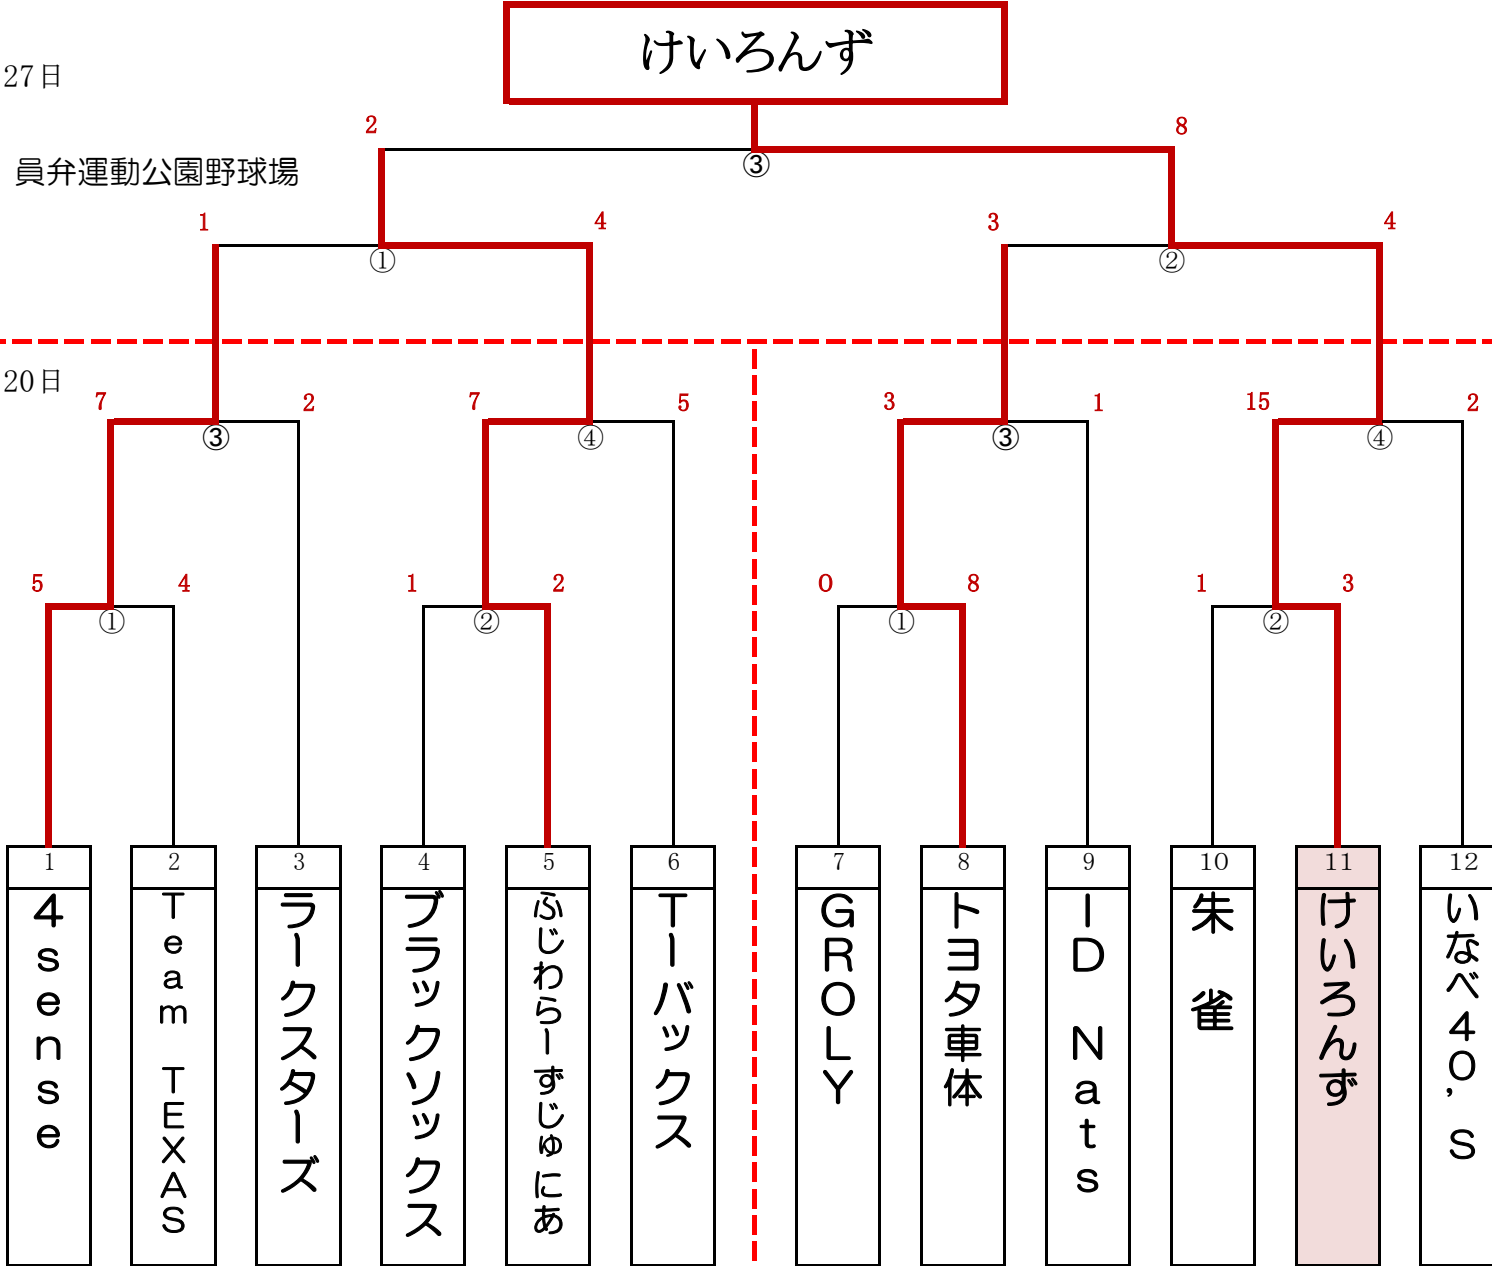

# 第21回いなべクラブ対抗野球大会

令和6年10月20日(日)・27日(日)(予備日11月3日、11月10日)

10月27日

大会  
2  
日目

員弁運動公園野球場

けいろんず

10月20日

大会  
1  
日目

第1試合	9:00~10:30
第2試合の両チームより3名ずつ	
第2試合	10:40~12:10
第1試合の両チームより3名ずつ	
決勝戦	12:30~14:00
スポーツ協会	

第1試合	9:00~10:30
第2試合の両チームより3名ずつ	
第2試合	10:40~12:10
第1試合の両チームより3名ずつ	
第3試合	12:20~13:50
第4試合の両チームより3名ずつ	
第4試合	14:00~15:30
第3試合の両チームより3名ずつ	