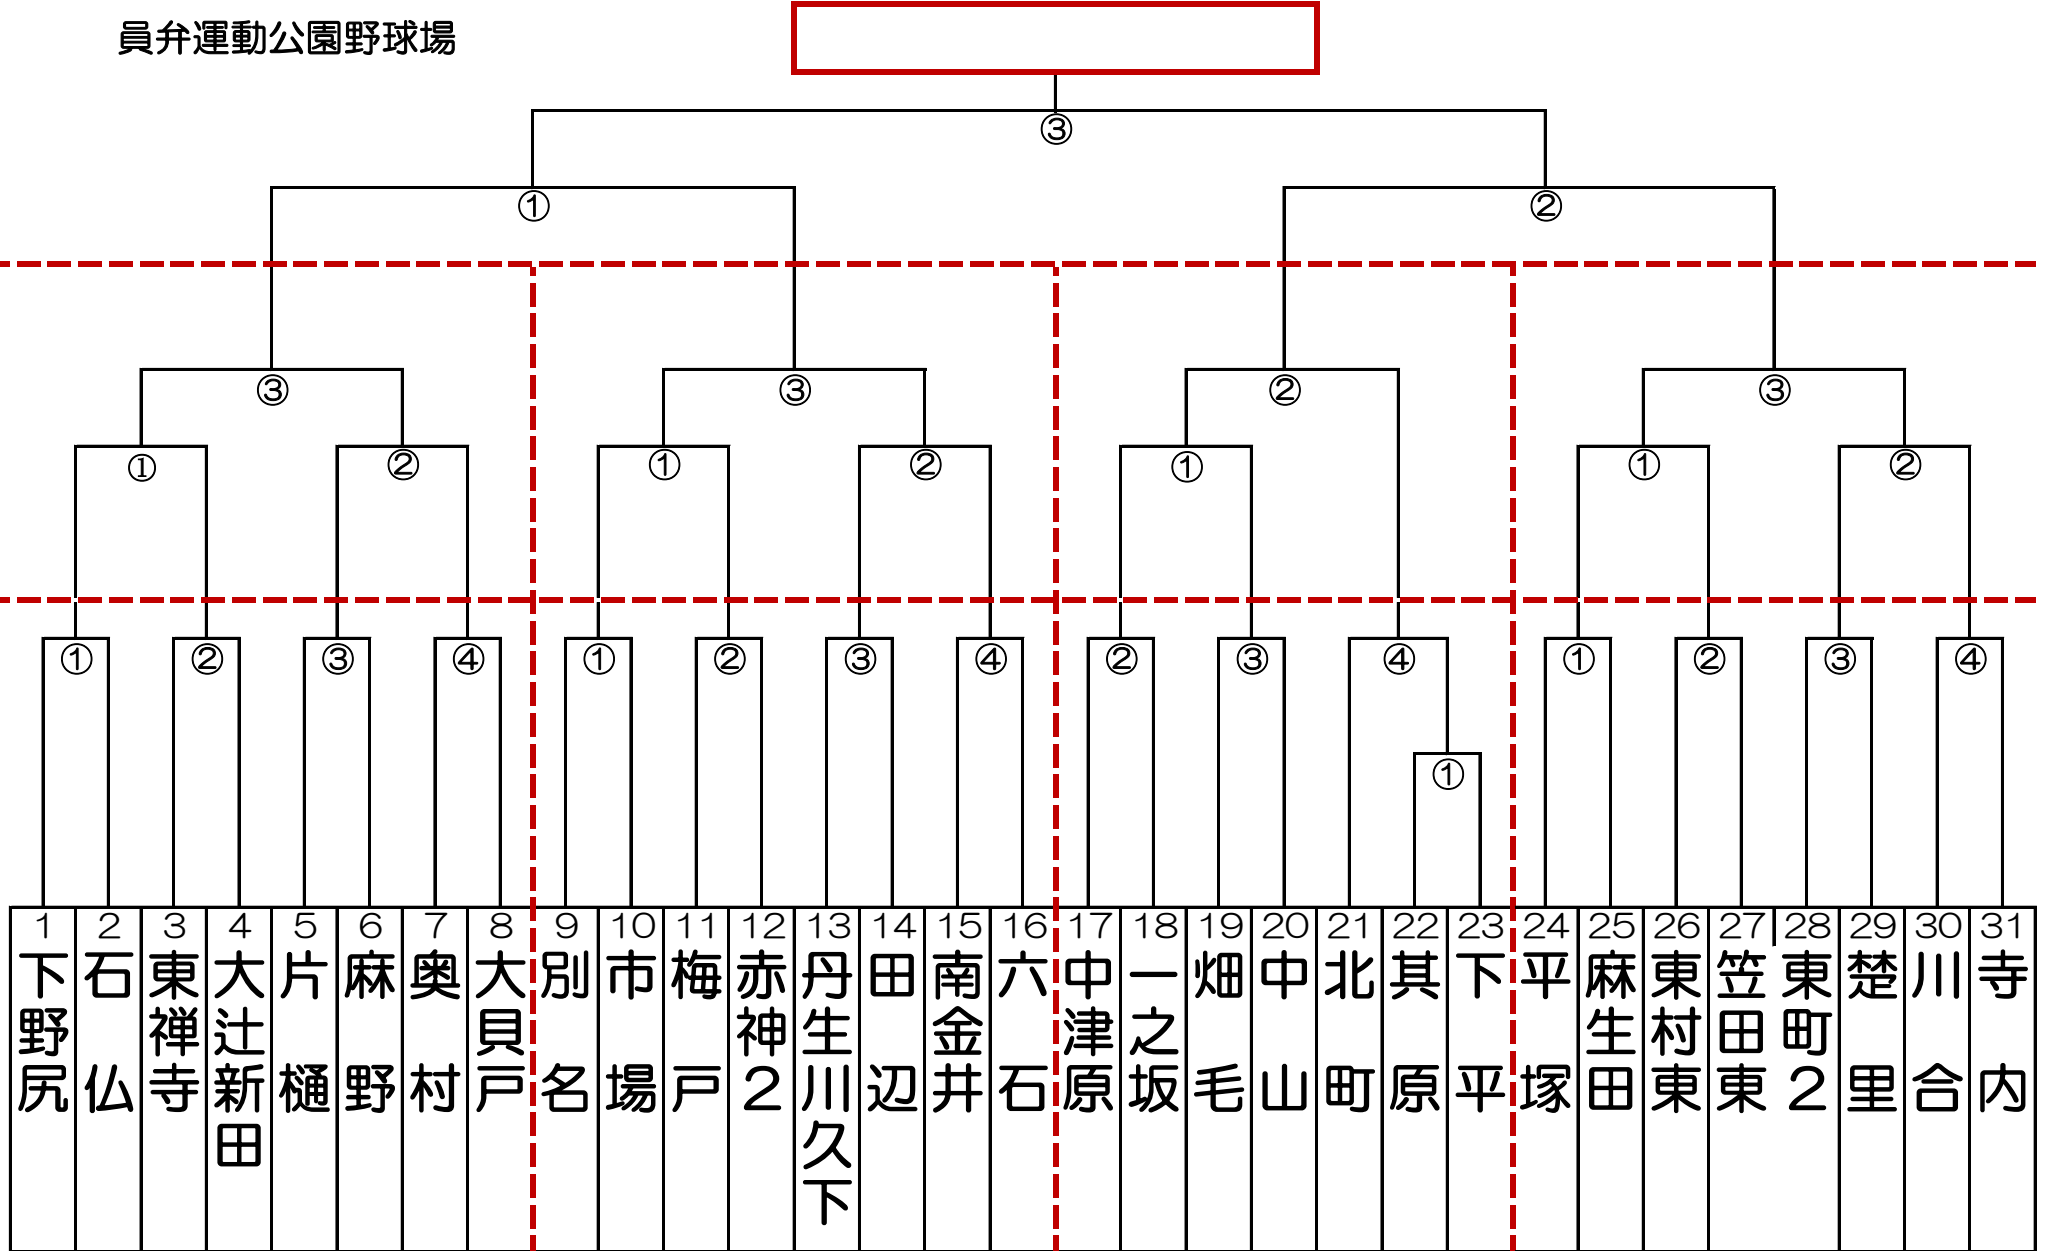

# 第23回 いなべ自治会対抗野球大会

令和8年 5月10日(日)・17日(日)・24日(日)

員弁運動公園野球場

大会3日目

大会2日目

大会1日目

員弁運動公園野球場

藤原第1野球場

阿下喜小学校

大安スポーツ公園野球場

1	2	3	4	5	6	7	8	9	10	11	12	13	14	15	16	17	18	19	20	21	22	23	24	25	26	27	28	29	30	31
下野尻	石仏	東禅寺	大辻新田	片樋	麻野	奥村	大貝戸	別名	市場	梅戸	赤神2	丹生川久下	田辺	南金井	六石	中津原	一之坂	畑毛	中山	北町	其原	下平	平塚	麻生田	東村東	笠田東	東町2	楚里	川合	寺内