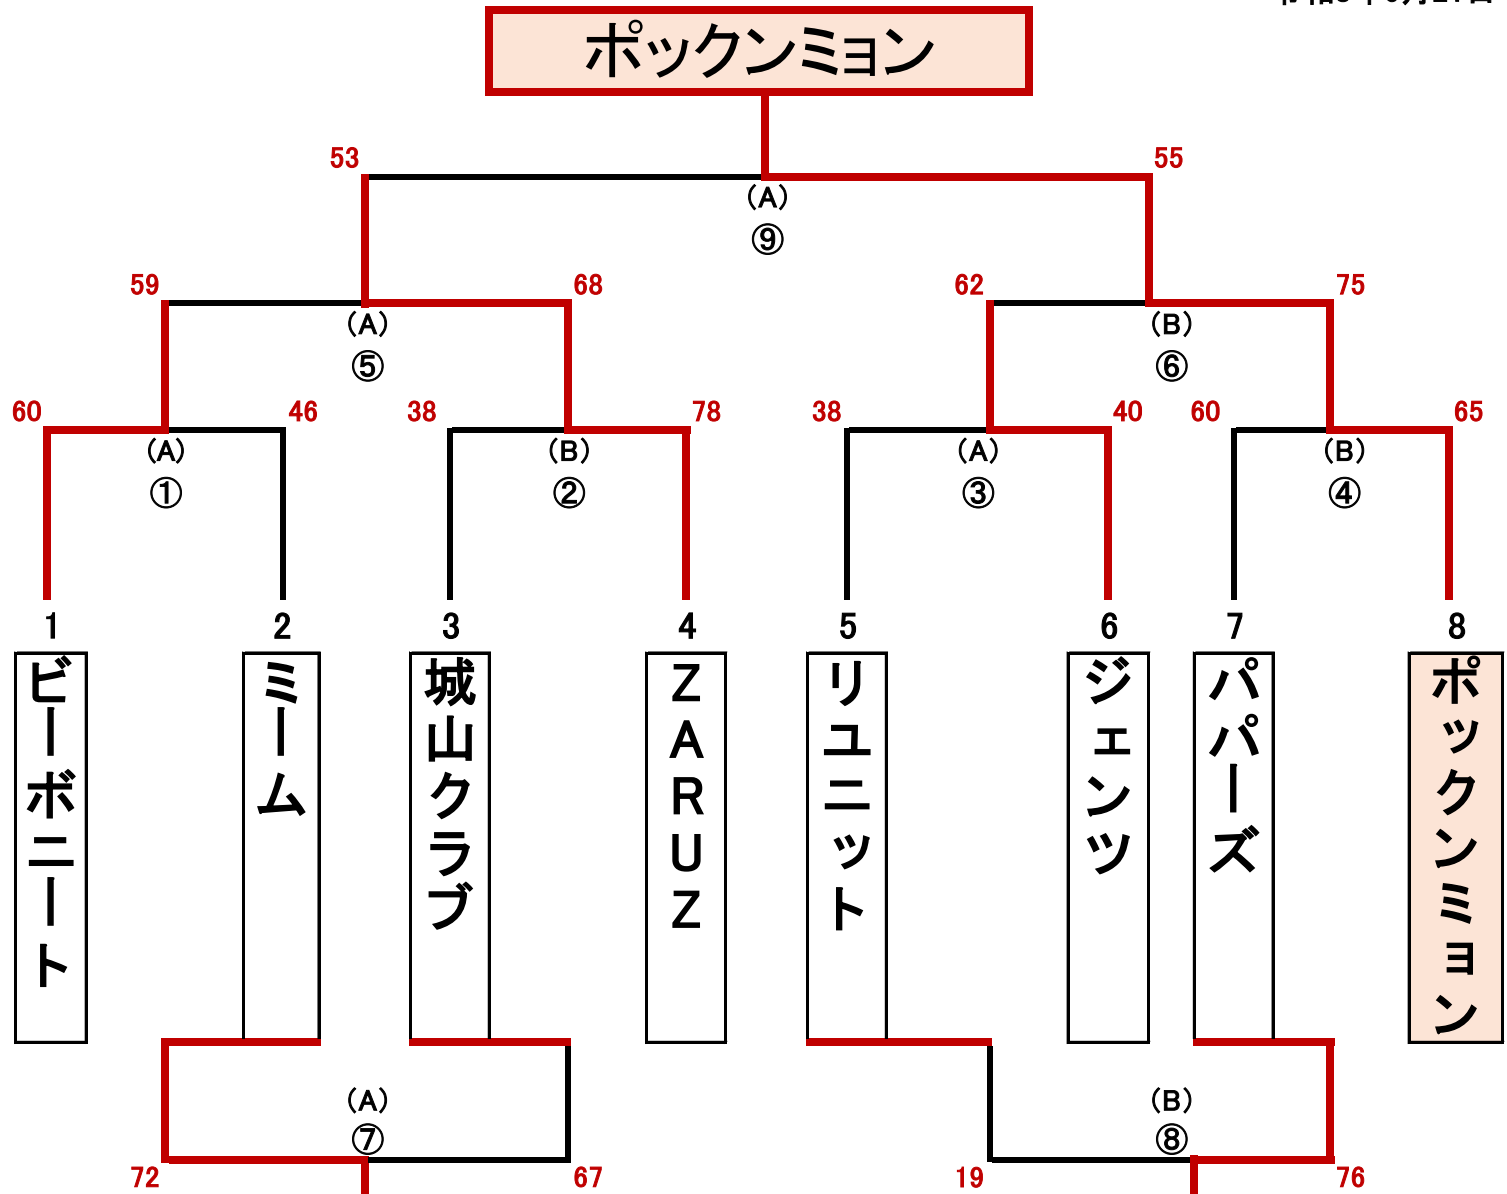

2026 いなべカップバスケットボール大会

令和8年6月21日

*試合時間及びオフィシャル&審判 割り当て

	試合時間	Aコート		Bコート	
		①	②	③	④
1	10:00~11:20	オフィシャル 6のチーム 審判 5のチーム	②	オフィシャル 8のチーム 審判 7のチーム	
2	11:20~12:40	オフィシャル ①の負けチーム 審判 ①の勝ちチーム	④	②の負けチーム 審判 ②の勝ちチーム	
3	12:40~14:00	オフィシャル ③の負けチーム 審判 ①の負けチーム	⑥	オフィシャル ④の負けチーム 審判 ②の負けチーム	
4	14:00~15:20	オフィシャル ⑤の負けチーム 審判 ⑤の勝ちチーム	⑧	オフィシャル ⑥の負けチーム 審判 ⑥の勝ちチーム	
5	15:20~16:40	⑨	オフィシャル ⑦⑧の負けチーム 審判は連盟審判		