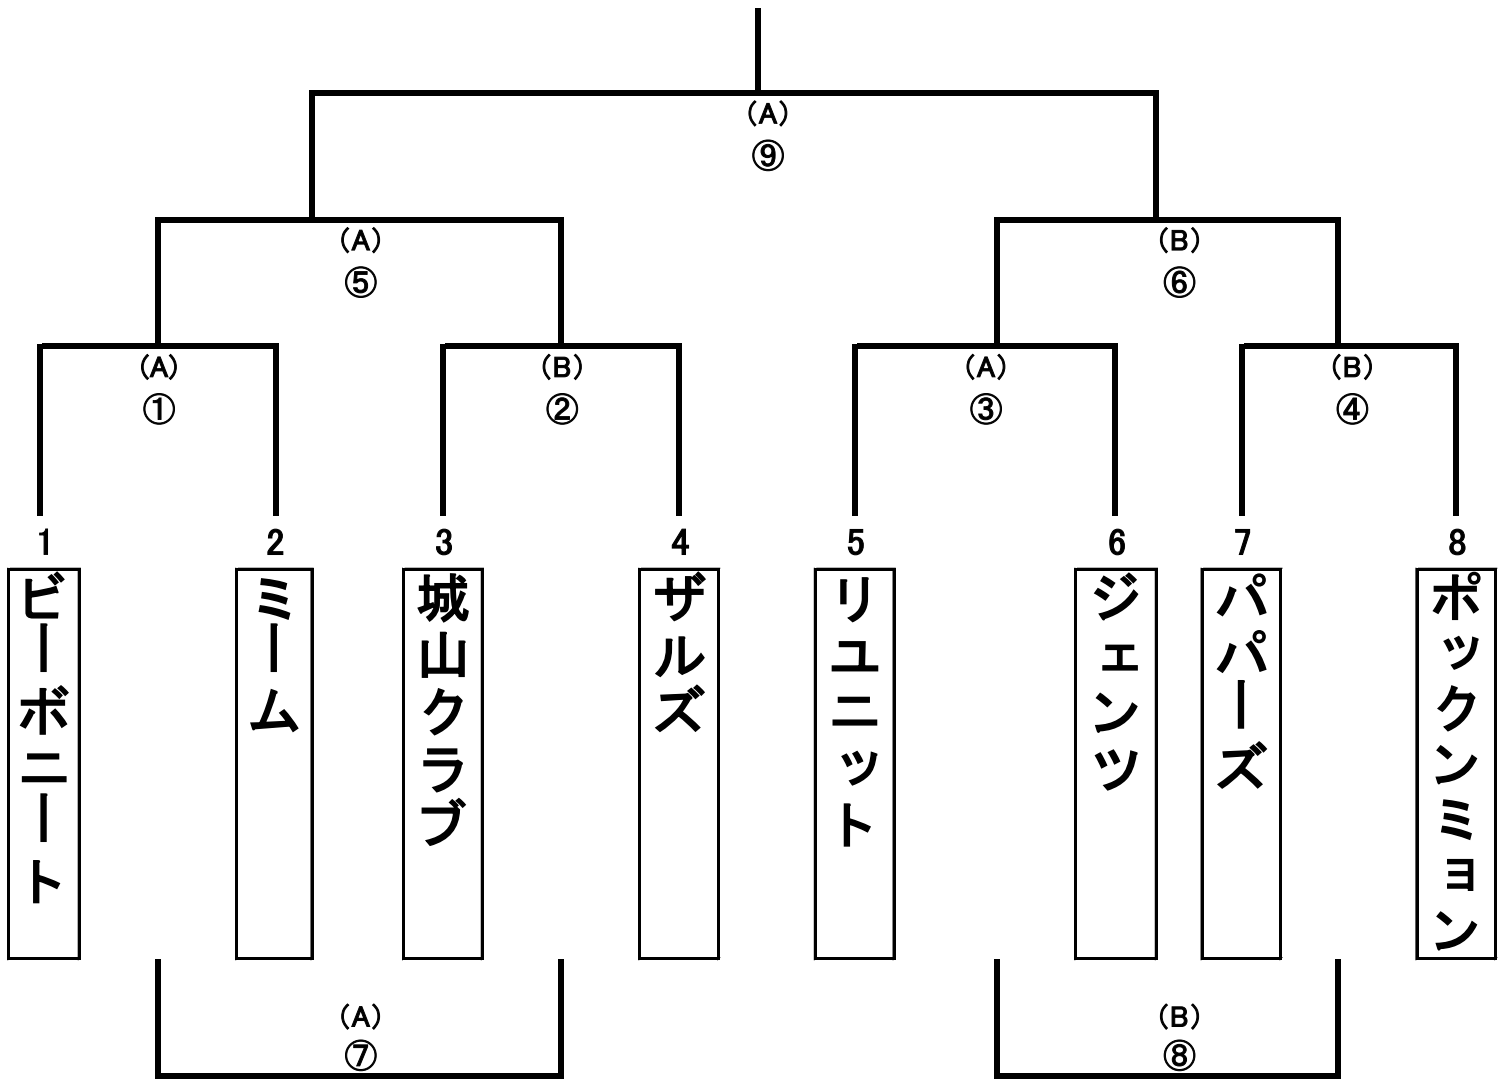

2026 いなべカップバスケットボール大会

*試合時間及びオフィシャル&審判 割り当て

	試合時間	Aコート		Bコート	
1	10:00~11:20	①	オフィシャル 6のチーム 審判 5のチーム	②	オフィシャル 8のチーム 審判 7のチーム
2	11:20~12:40	③	オフィシャル ①の負けチーム 審判 ①の両チーム	④	②の負けチーム 審判 ②の両チーム
3	12:40~14:00	⑤	オフィシャル ③の負けチーム 審判 ①の負けチーム	⑥	オフィシャル ④の負けチーム 審判 ②の負けチーム
4	14:00~15:20	⑦	オフィシャル ⑤の負けチーム 審判 ⑤の両チーム	⑧	オフィシャル ⑥の負けチーム 審判 ⑥の両チーム
5	15:20~16:40	⑨	オフィシャル ⑦⑧の負けチーム 審判は連盟審判		